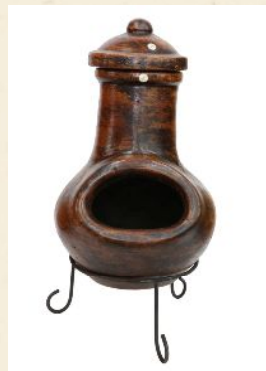

■ チムニー暖炉

2009年5月23.24日に行われますダイナミックフェア九州にて新商品のチムニー暖炉を展示致します。

ヨーロッパや北米などでは古くから屋外用暖炉として使用されております。ガーデニングや、調理用の釜としても使用できる商品です。

また石油等の化石燃料を使用せず、薪を使って火を起こすことでエコにもつながります。

いろいろな大きさを取り揃えておりますので、ベランダやお庭、リビングやエントランス、お客様のご使用に応じてスタッフがアドバイス致しますので、どうぞこの機会に一度ご覧下さい。

FP41 オニオン

FP29 スモールチボル赤

FP29A スモールチボル茶

FP07 リサ

FP91 カタツムリ

FP11 サンフェイス

MORE
GREEN
TO YOU

FP03 ミニ